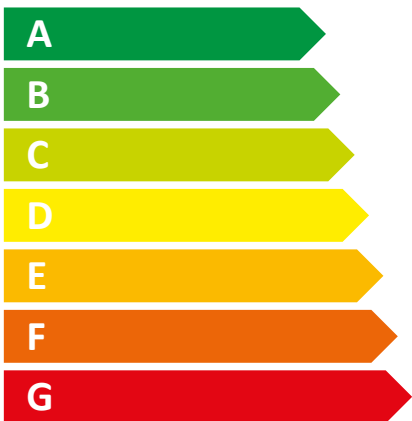

ENERG

енергия · ενεργεια

Y

IJA

IE

IA

Comfort E 100

58 W