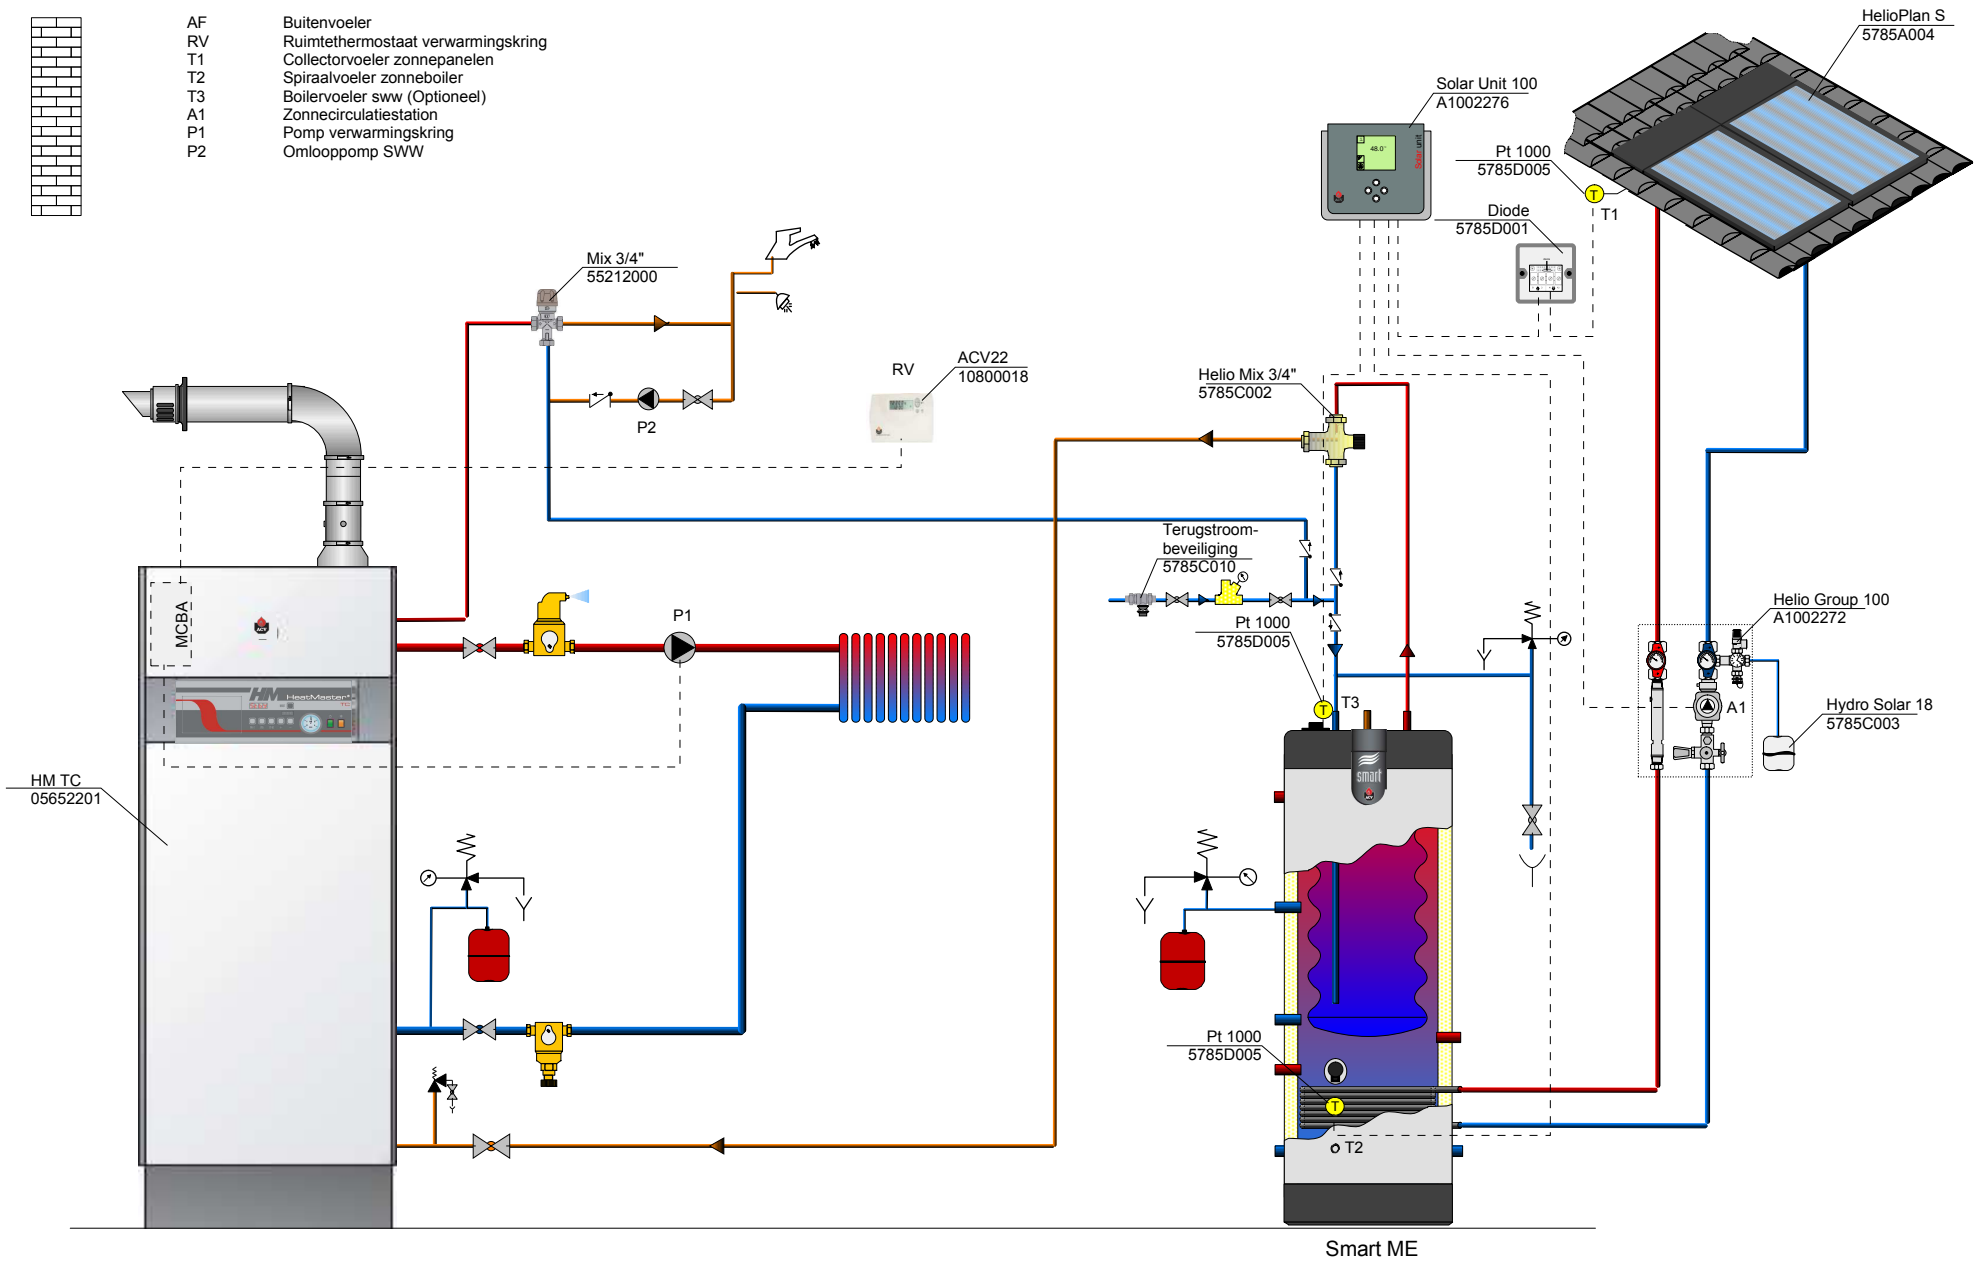

HeatMaster TC met Helio Kit Smart S 300

Legende

- AF Buitenvoeler
- RV Ruimtethermostaat verwarmingskring
- T1 Collectorvoeler zonnepanelen
- T2 Spiraalvoeler zonneboiler
- T3 Boilervoeler sww (Optioneel)
- A1 Zonnecirculatiestation
- P1 Pomp verwarmingskring
- P2 Omlooppomp SWW

Tekeningen zijn illustratief.
 Uitvoering volgens de regels van de kunst.
 Veiligheidsaquastaat verplicht bij vloerverwarming.
 Onder voorbehoud van technische wijzigingen en vergissingen, zie tarief.