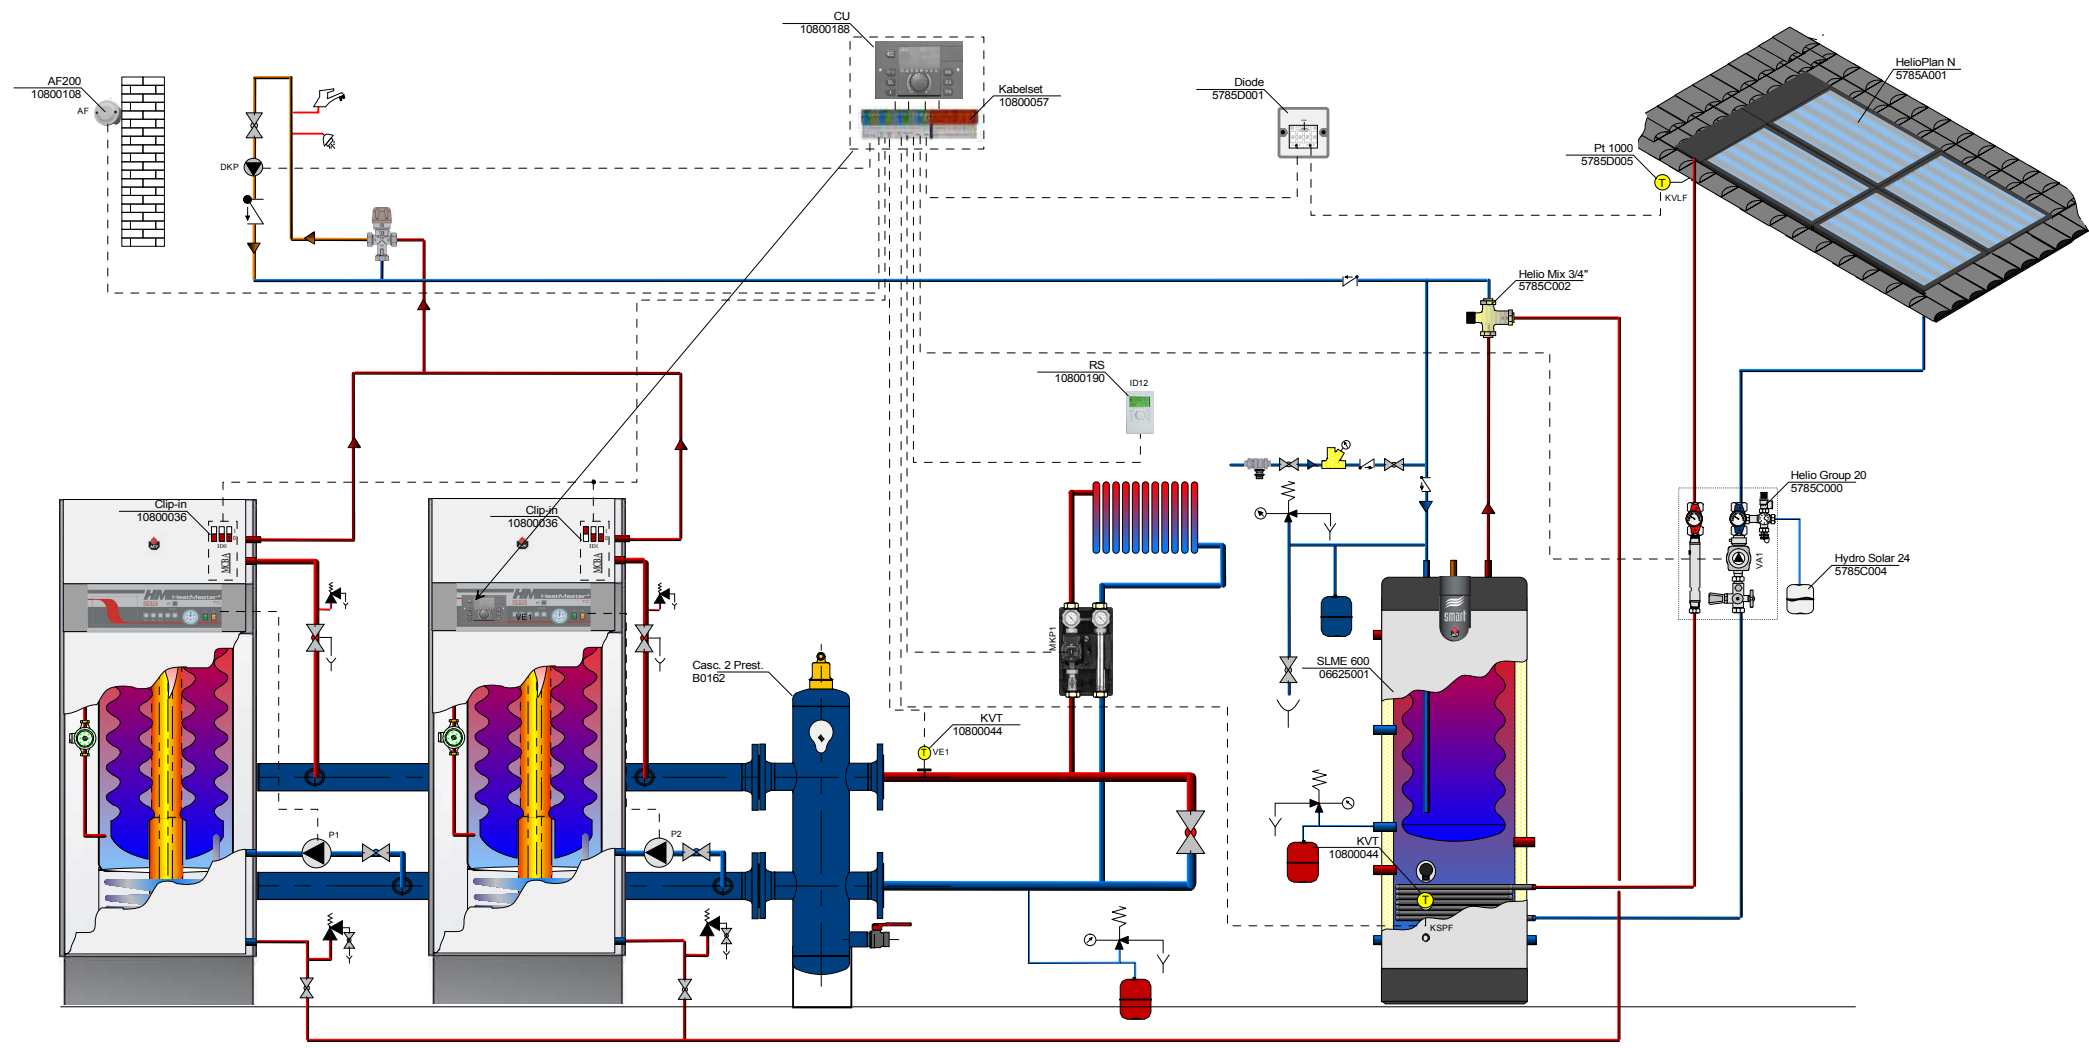

2 x HeatMaster TC 35 voor SWW & Helio Smart SLME 600

<p>Tekeningen zijn illustratief. Uitvoering volgens de regels van de kunst. Veiligheidsaquastaat verplicht bij vloerverwarming. Onder voorbehoud van technische wijzigingen en vergissingen, zie tarief.</p>	Hydraulisch prinsipeschema	
	Regeling van SWW via Control Unit	DAS/SKE