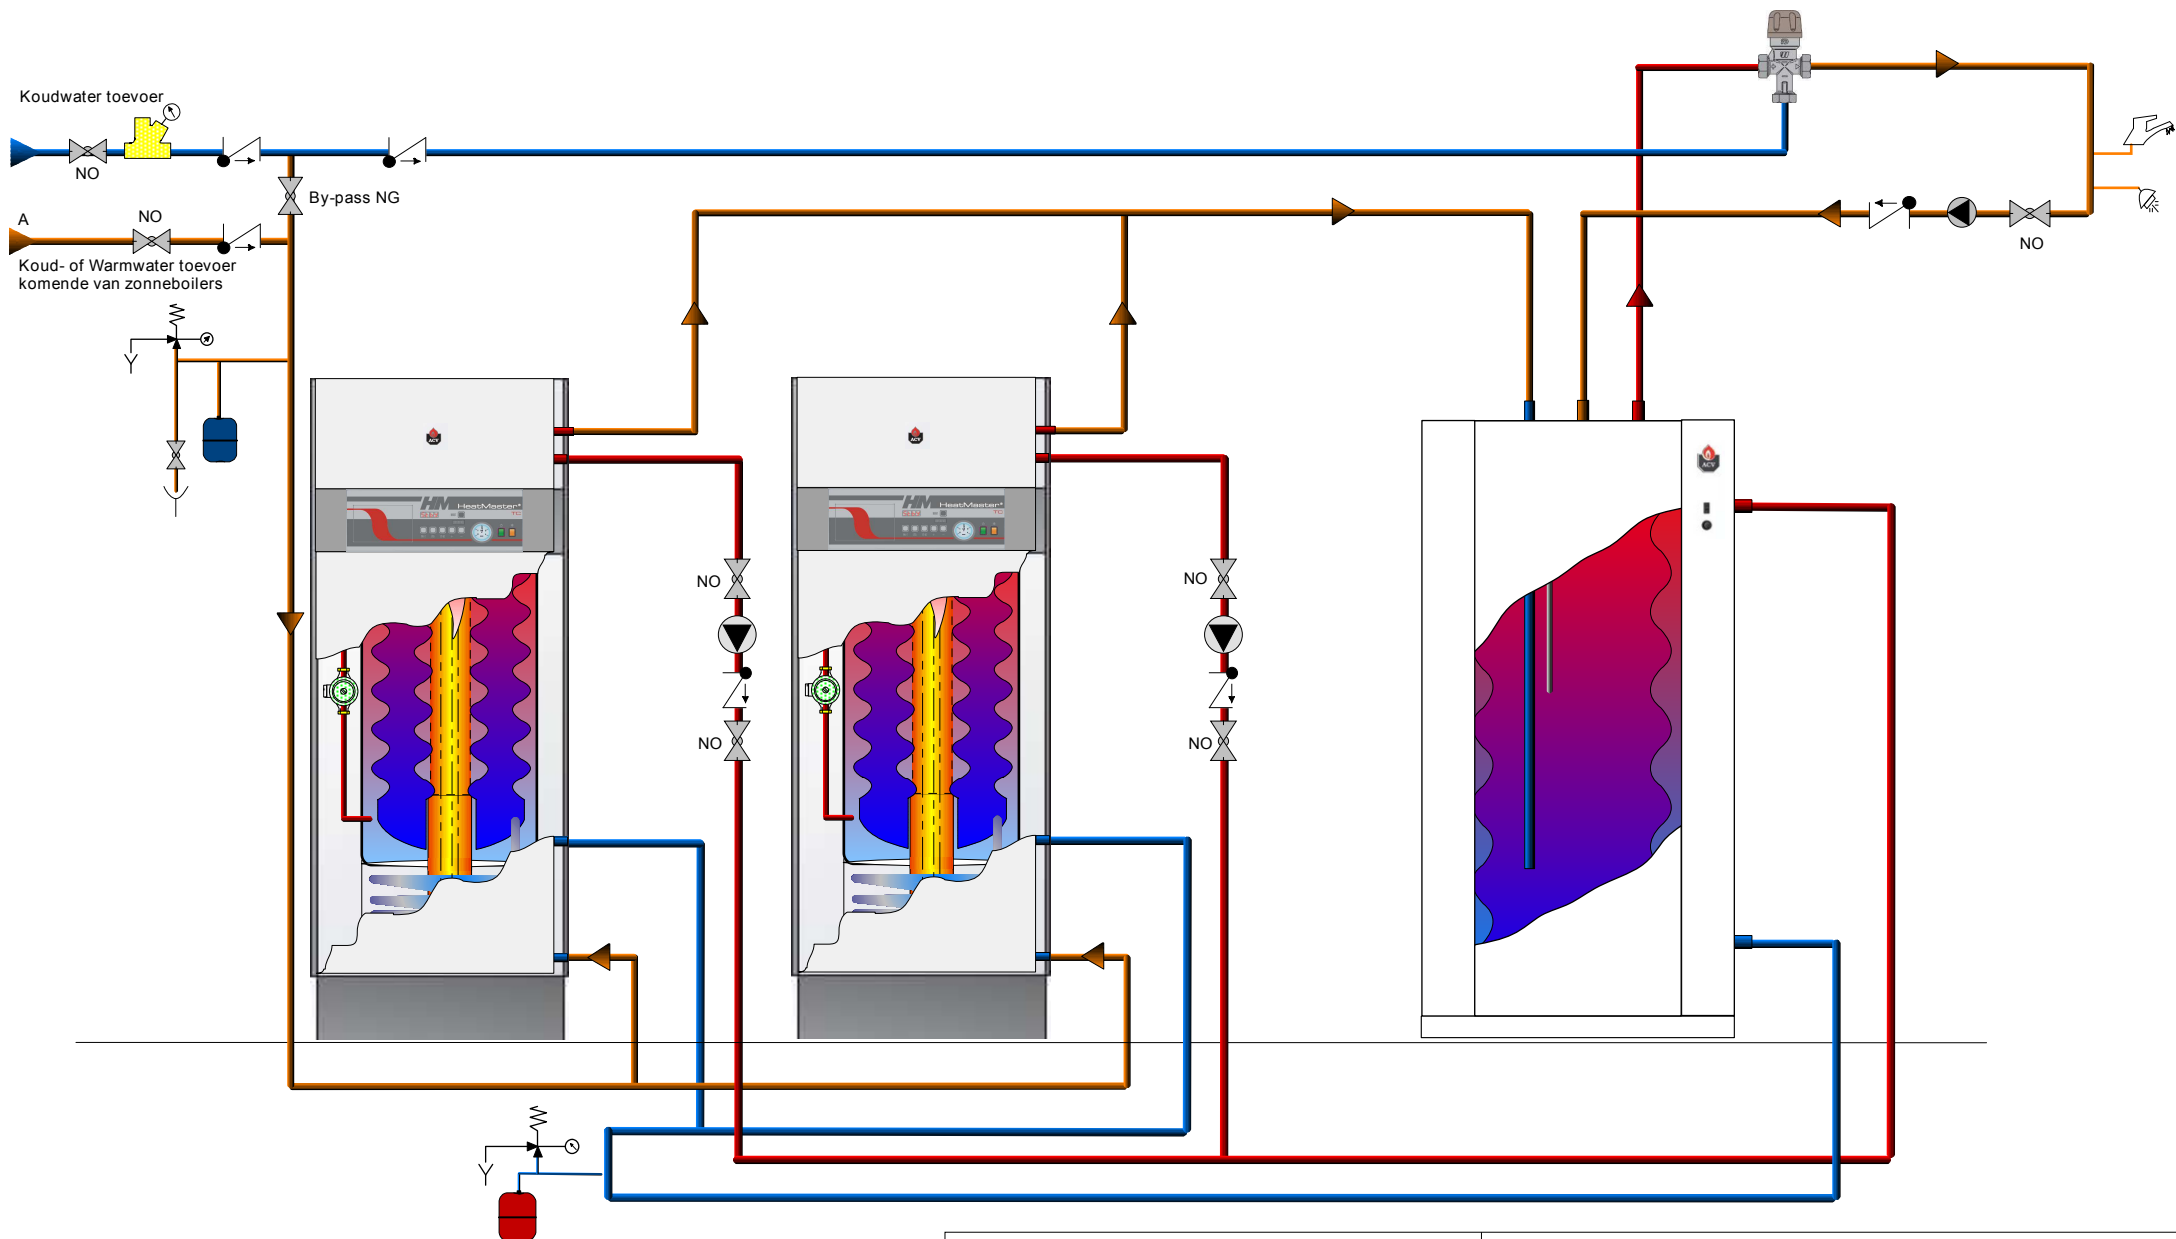

Tekeningen zijn illustratief.
 Uitvoering volgens de regels van de kunst.
 Veiligheidsaquastaat verplicht bij vloerverwarming.
 Onder voorbehoud van technische wijzigingen en vergissingen, zie tarief.

Hydraulisch prinsipeschema

Batterij van 2 zonneboilers

DAS/FHA

2 x HeatMaster TC & Jumbo 1000 voor SWW met voorverwarming via zonneboilers

Tekeningen zijn illustratief.
 Uitvoering volgens de regels van de kunst.
 Veiligheidsaquastaat verplicht bij vloerverwarming.
 Onder voorbehoud van technische wijzigingen en vergissingen, zie tarief.

Hydraulisch prinsipeschema

Sturing van 2 HeatMasters TC & Jumbo 1000 enkel voor Sww | DAS/FHA