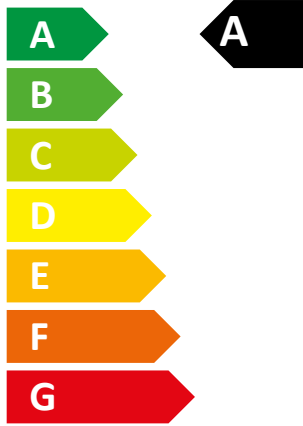

ENERG

енергия · ενεργεια

HeatMaster 25 TC

A

60 dB

24.3
kW