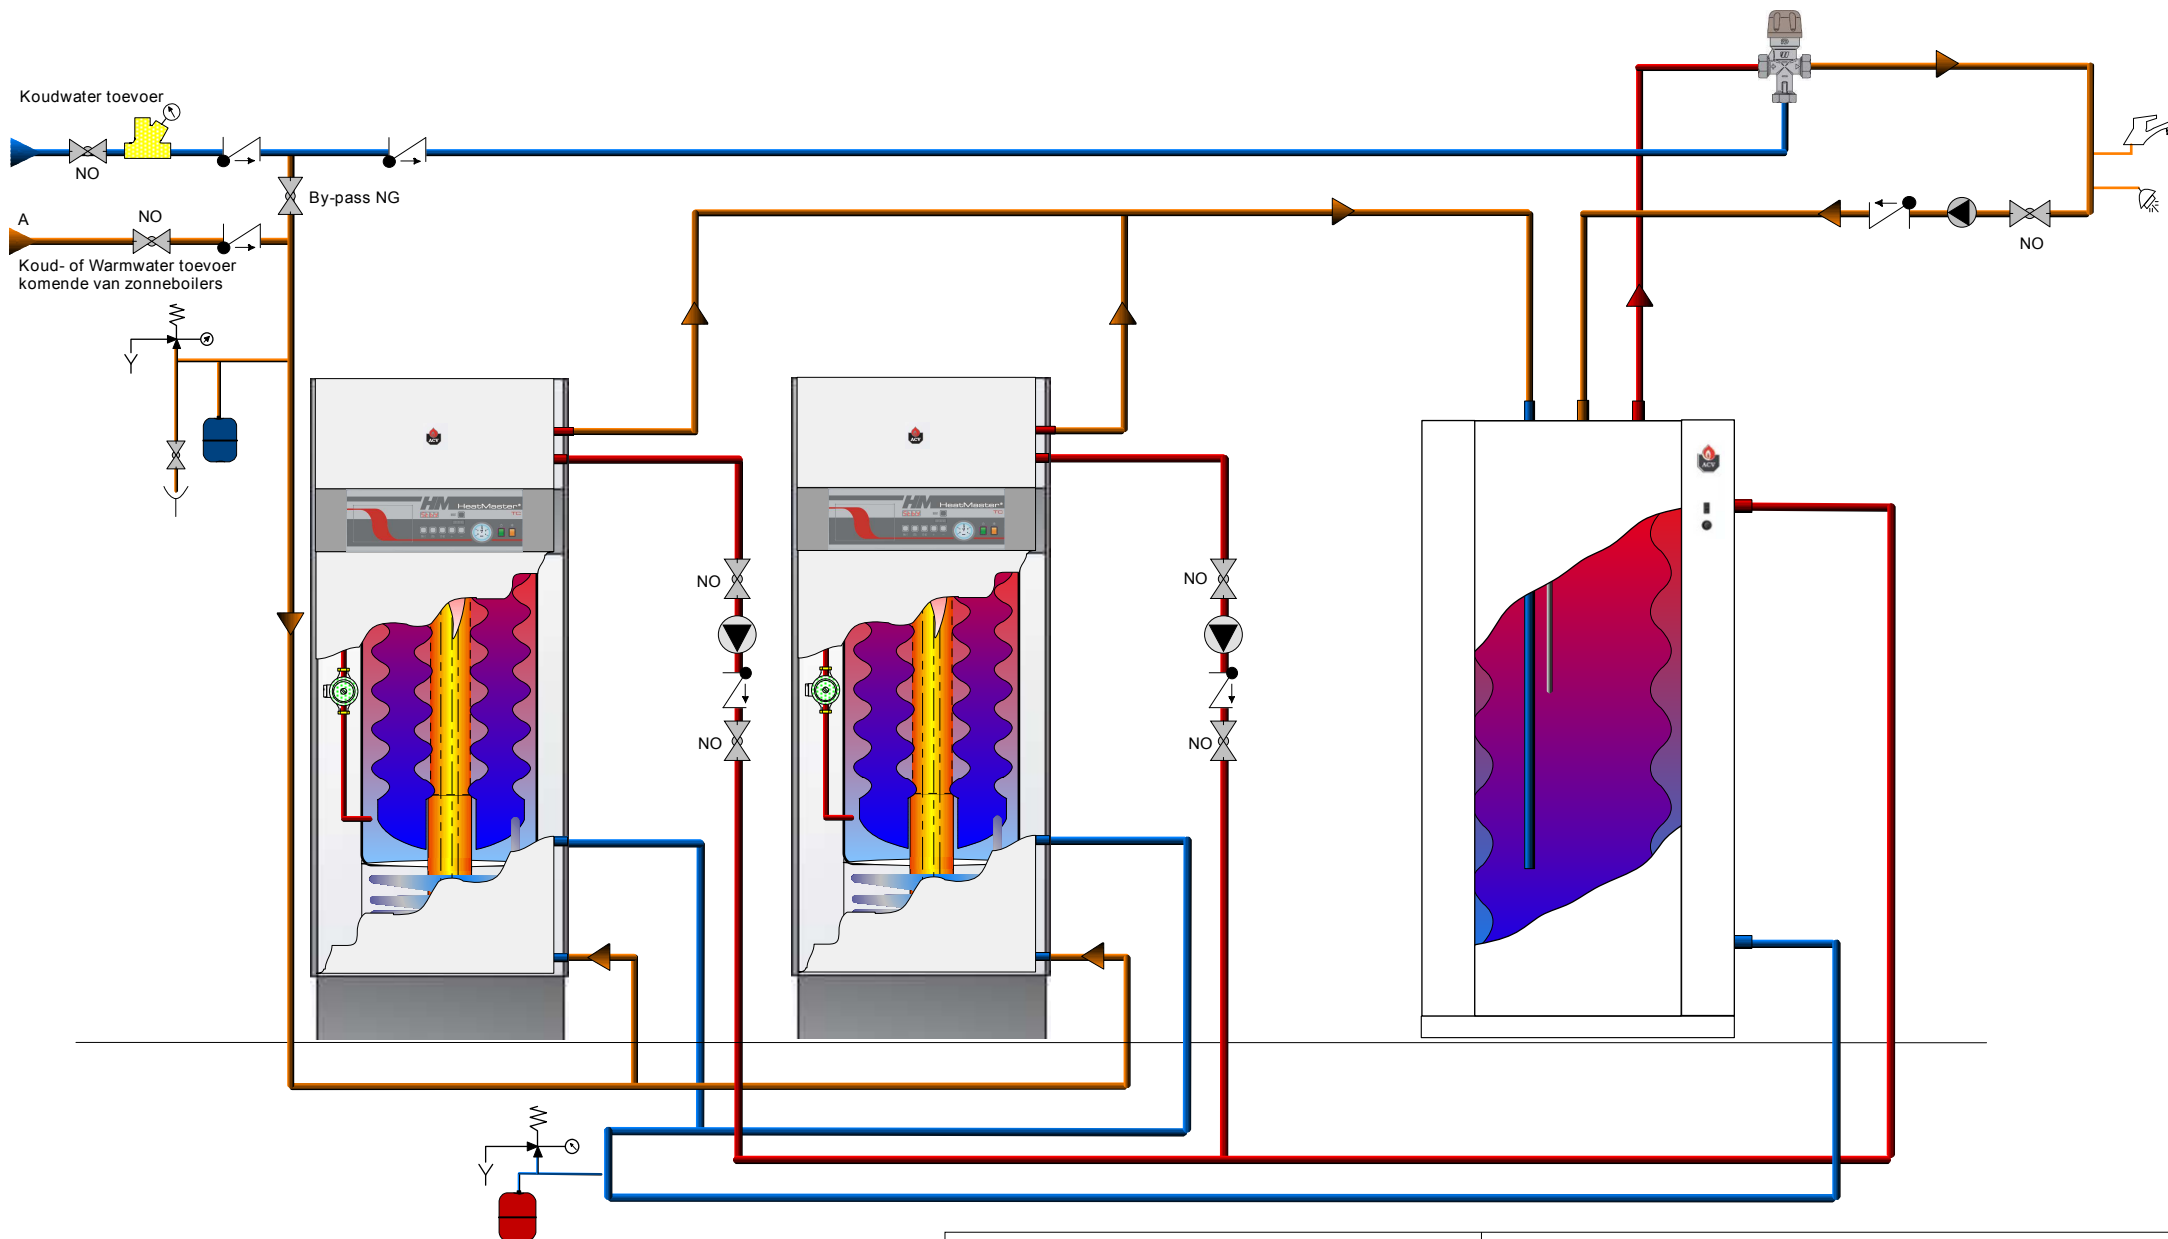

Tekeningen zijn illustratief.  
 Uitvoering volgens de regels van de kunst.  
 Veiligheidsaquastaat verplicht bij vloerverwarming.  
 Onder voorbehoud van technische wijzigingen en vergissingen, zie tarief.

2 x HeatMaster TC & Jumbo 1000 voor SWW met voorverwarming via zonneboilers

Tekeningen zijn illustratief.  
 Uitvoering volgens de regels van de kunst.  
 Veiligheidsaquastaat verplicht bij vloerverwarming.  
 Onder voorbehoud van technische wijzigingen en vergissingen, zie tarief.

Hydraulisch prinsipeschema

Sturing van 2 HeatMasters TC & Jumbo 1000 enkel voor Sww | DAS/FHA