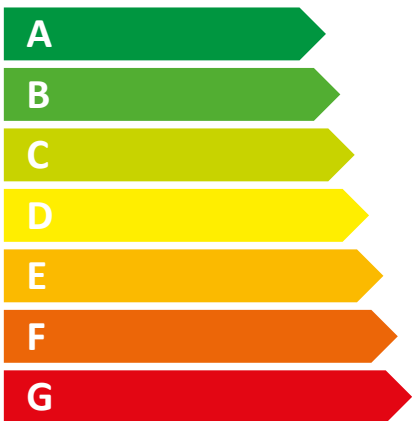

# ENERG

енергия · ενέργεια

Y

IJA

IE

IA

## Comfort E 210

**77 W**

**203 L**

2015

812/2013

A1002223