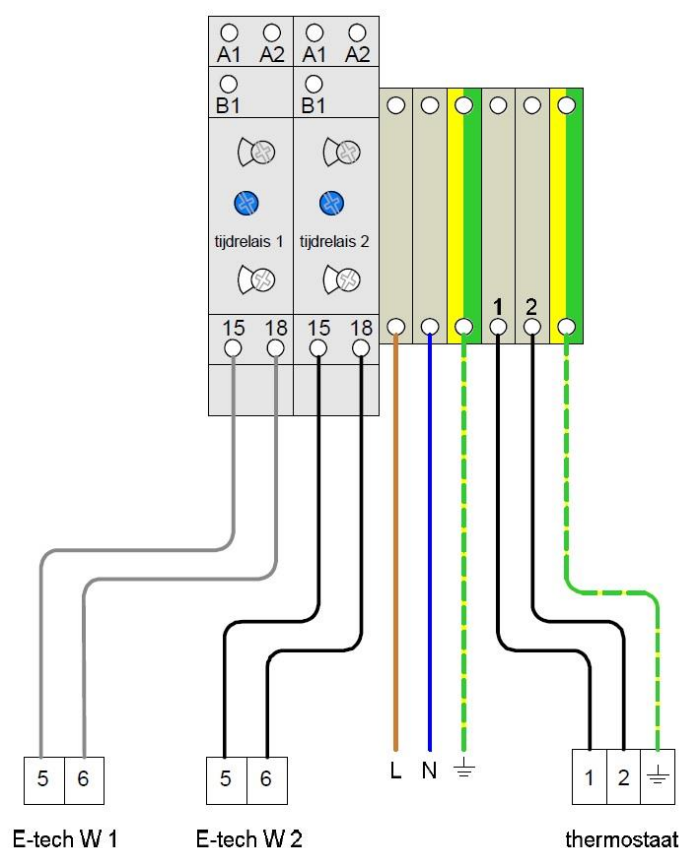

## Cascaderegelaar 2 x E-Tech W / Compact A (artikelnummer: 99999773)

De cascaderegelaar zorgt er voor dat de ketels stapsgewijs worden ingeschakeld.

Bij warmtevraag wordt ketel 1 met een vertraging van 1 minuut ingeschakeld, ketel 2 wordt met een vertraging van 5 minuten ingeschakeld. Bij einde warmtevraag wordt ketel 1 direct uitgeschakeld, ketel 2 wordt weer met een vertraging van 5 minuten uitgeschakeld. De vertragingstijden kunnen naar wens worden aangepast.

Sluit de componenten aan volgens het schema in figuur 2, alle aansluitingen zijn 230V. De tijdrelais worden verbonden met klemmen 5 en 6 in de respectievelijke ketels (doorverbinding verwijderen).

Standaard instellingen van de tijdrelais:

	tijdbereik	tijdstelling	functie
<b>tijdrelais 1</b> (vertraagd inschakelen ketel 1)	2 min	10 (= 1 minuut)	AI (inschakel vertragend)
<b>tijdrelais 2</b> (vertraagd in- en uitschakelen ketel 2)	20 min	5 (= 5 min)	CE (in- en uitschakel vertragend)

## Elektrisch schema cascaderelgaar