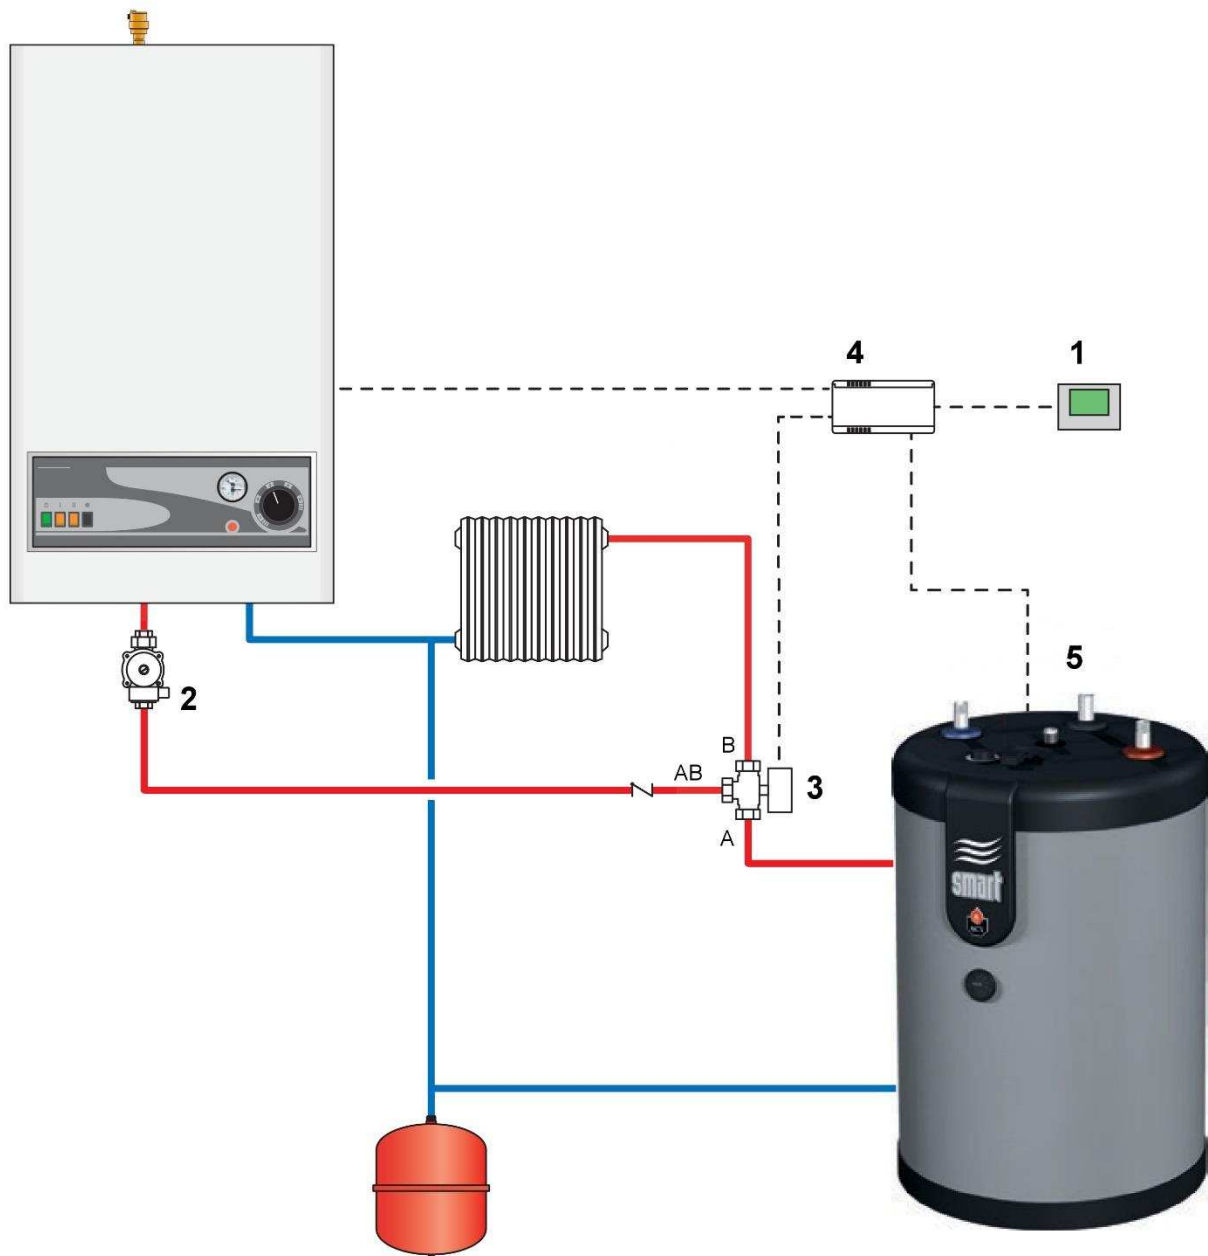

**AANSLUITING BOILERCONTROL BC 130 i.c.m. een ACV E-Tech W tri en een ACV Smart boiler.**

BC 130		Honeywell V8o44C	Honeywell VC8o1o	
klem	functie	kleur	kleur	functie
0	24 VAC continu	niet gebruikt	bruin	'dicht' sturing
1	nul	blauw	blauw	nul
2	24 VAC schakel	bruin	zwart	'open' sturing

BC 130		Nefit art. nr. 20355 (8010)	
klem	functie	kleur	functie
0	24 VAC continu	rose	'dicht' sturing
1	nul	wit/rood	nul
2	24 VAC schakel	geel/rood	'open' sturing

**Inoxcon B.V.**

 Duizendblad 1 • 3401 LX IJsselstein • Telefoon 0031 (0)30 6865108 • info@inoxcon.nl • www.inoxcon.nl  
 IBAN: NL25 RABO 0113 6284 12 • KvK nr: 59514760 • BTW nr. NL853533374B01

## INSTALLATIE E-TECH W MET ACV SMART BOILER

1. kamerthermostaat (aan/uit)
2. cv-pomp (standaard reeds ingebouwd in E-Tech W, ter illustratie)
3. driewegklep
4. boilercontrol (BC-130 Cenvax)
5. boiler ACV Smart of Comfort