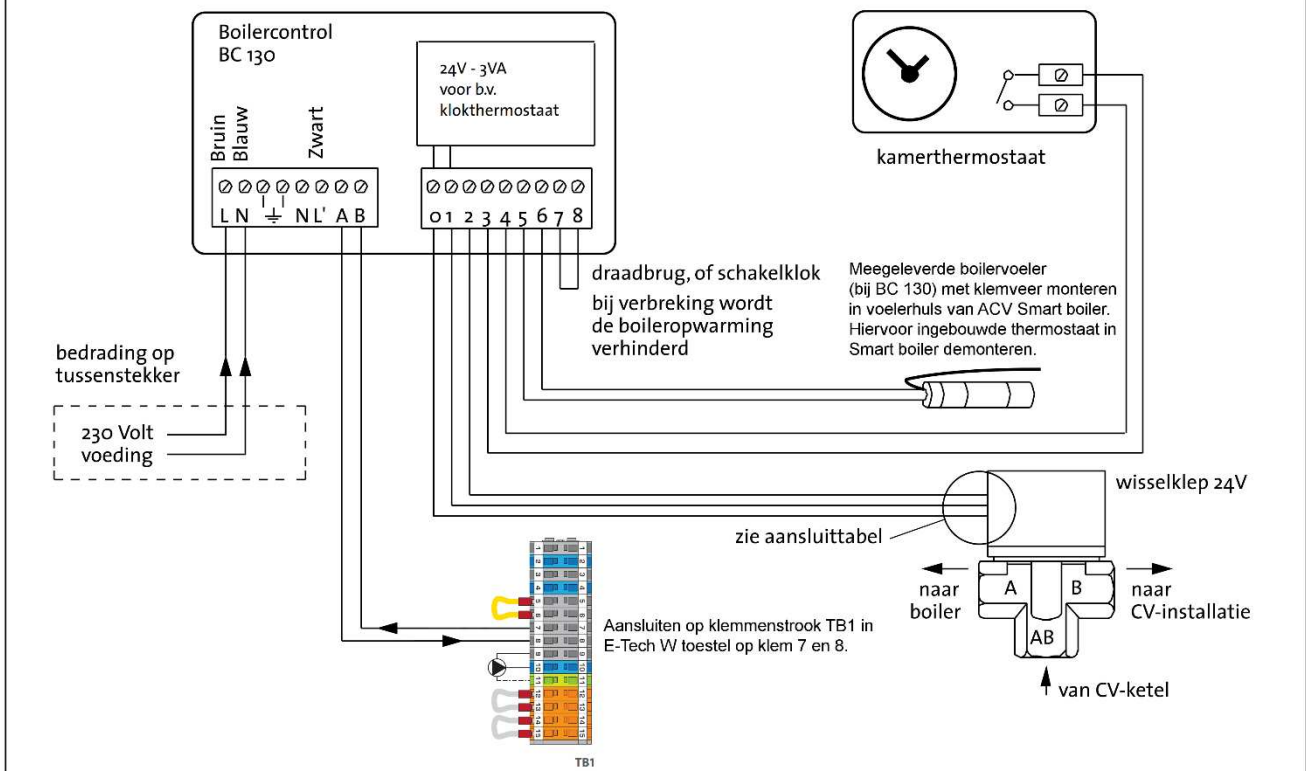

**AANSLUITING BOILERCONTROL BC 130 i.c.m. een ACV E-Tech W tri en een ACV Smart boiler.**

BC 130		Honeywell V8o44C	Honeywell VC8o1o	
klem	functie	kleur	kleur	functie
0	24 VAC continu	niet gebruikt	bruin	'dicht' sturing
1	nul	blauw	blauw	nul
2	24 VAC schakel	bruin	zwart	'open' sturing

BC 130		Nefit art. nr. 20355 (8010)	
klem	functie	kleur	functie
0	24 VAC continu	rose	'dicht' sturing
1	nul	wit/rood	nul
2	24 VAC schakel	geel/rood	'open' sturing

**Inoxcon B.V.**

 Duizendblad 1 • 3401 LX IJsselstein • Telefoon 0031 (0)30 6865108 • info@inoxcon.nl • www.inoxcon.nl  
 IBAN: NL25 RABO 0113 6284 12 • KvK nr: 59514760 • BTW nr. NL853533374B01

## INSTALLATIE E-TECH W MET ACV SMART BOILER

1. kamerthermostaat (aan/uit)
2. cv-pomp (standaard reeds ingebouwd in E-Tech W, ter illustratie)
3. driewegklep
4. boilercontrol (BC-130 Cenvax)
5. boiler ACV Smart of Comfort