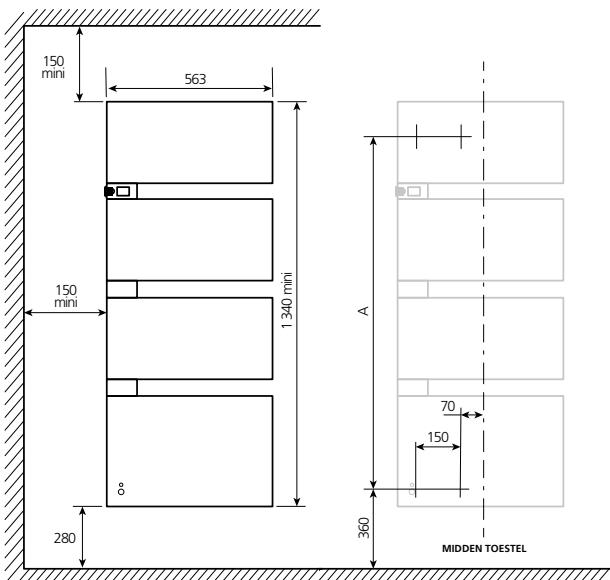

Intelligente Sturing

De radiator **verlaagt automatisch** zijn temperatuur wanneer ik niet in de kamer ben.

UITVOERING

AFMETINGEN EN INSTALLATIEMATEN

MODEL	VERMOGEN (WATT)	B X H (MM)	DIKTE (MM)	AFM. A (MM)	GEWICHT (kg)	CODE	PRIJS (EXCL. BTW)	
SENSIUM WIT	Stijl rechts	1750	563 x 1338	149	1140	31	814117	1 525 €
	Stijl links	1750	563 x 1338	149	1140	31	817117	1 525 €
SENSIUM ZWART	Stijl rechts	1750	563 x 1338	149	1140	31	814645	1 525 €
	Stijl links	1750	563 x 1338	149	1140	31	817645	1 525 €