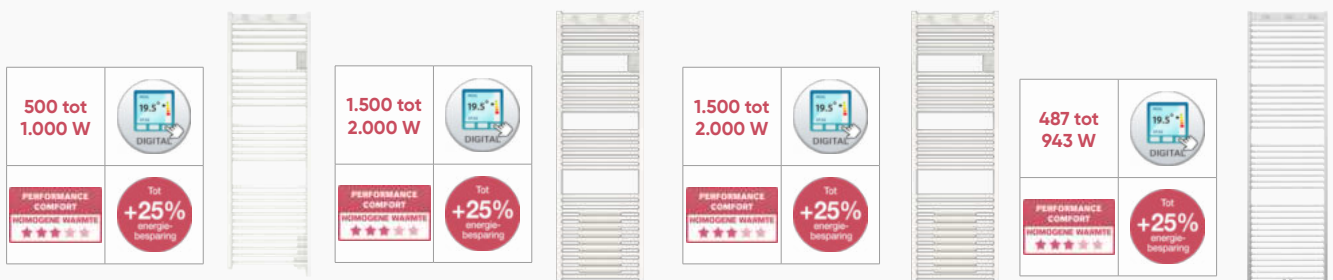

Wit
Met Ventilo
750 + 1.000 W
550 x 1.450 x 150 mm
1.000 + 1.000 W
550 x 1.750 x 150 mm

DORIS DIGITAL

HANDIG, PROGRAMMEERBAAR EN VOORDELIG GEPRIJSD

+ STERKE PUNTEN

- Klassiek design
- Handig in gebruik dankzij de ideale hoogte van het programmeerbaar en tactiel bedieningspaneel
- Grote keuze in vermogens: van 500 tot 2.000 W
- Ook verkrijgbaar in versie met Ventilo: verwarmings-ventilator voor nog snellere warmte
- Ook verkrijgbaar in versie Mixed: switch tussen cv-verwarming en elektrische verwarming wanneer de cv uitstaat. Ideaal voor tussenseizoenen
- Ook verkrijgbaar in versie Hot Water: sluit je Doris Digital aan op je cv-ketel