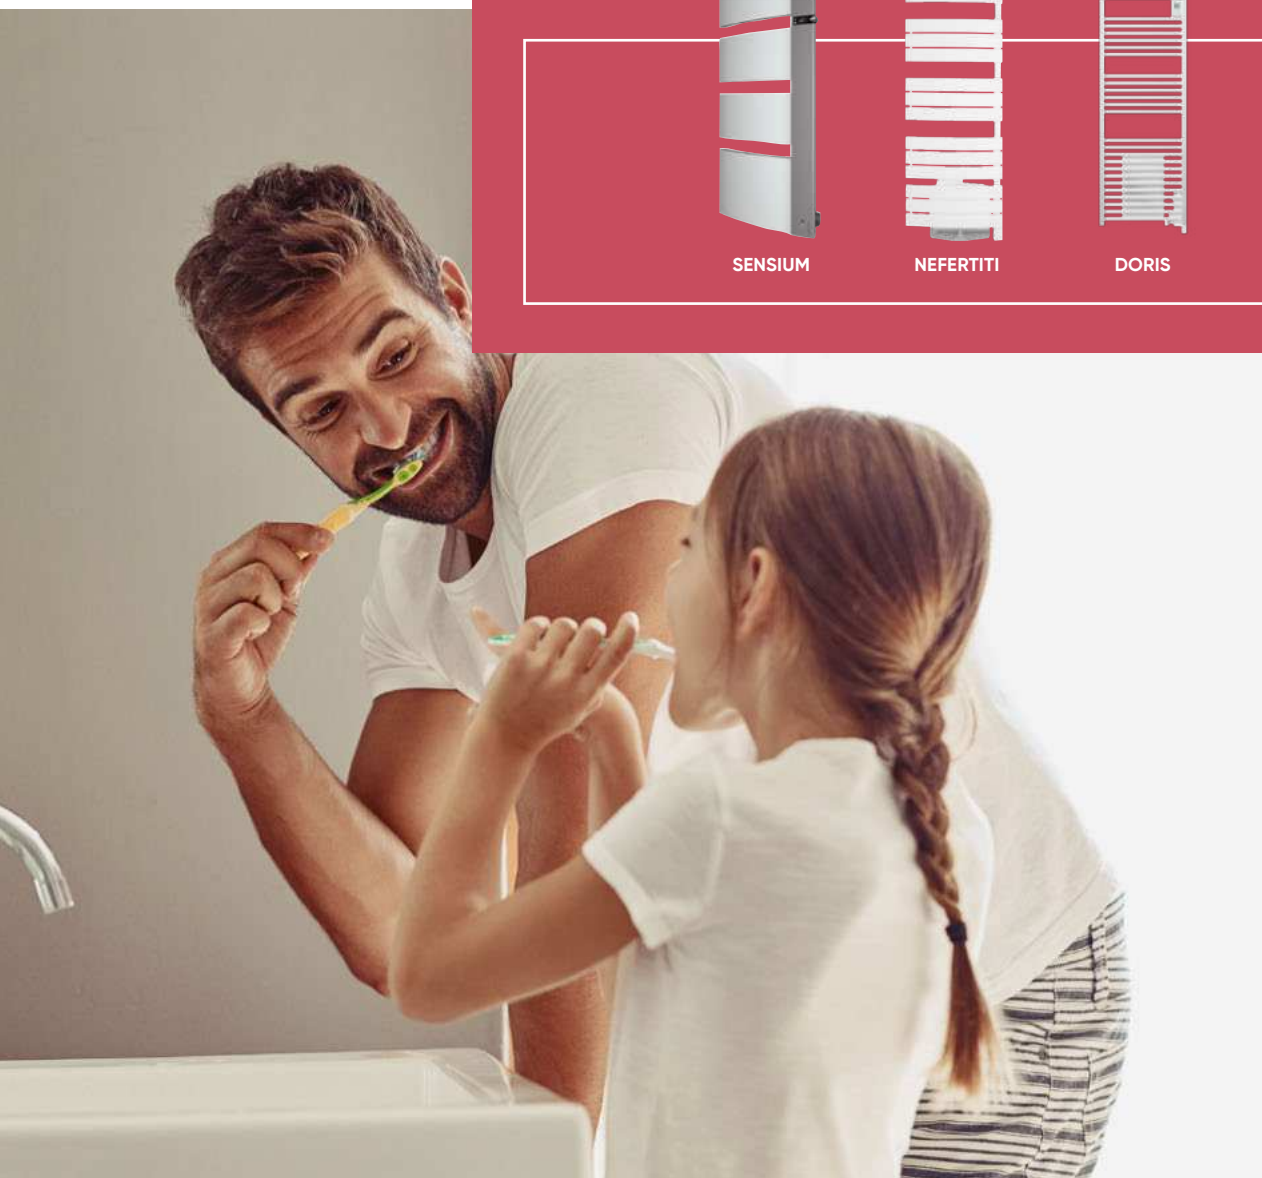

Badkamerradiatoren & badhanddoekdrogers

Omhul jezelf met warmte, comfort en zacht design