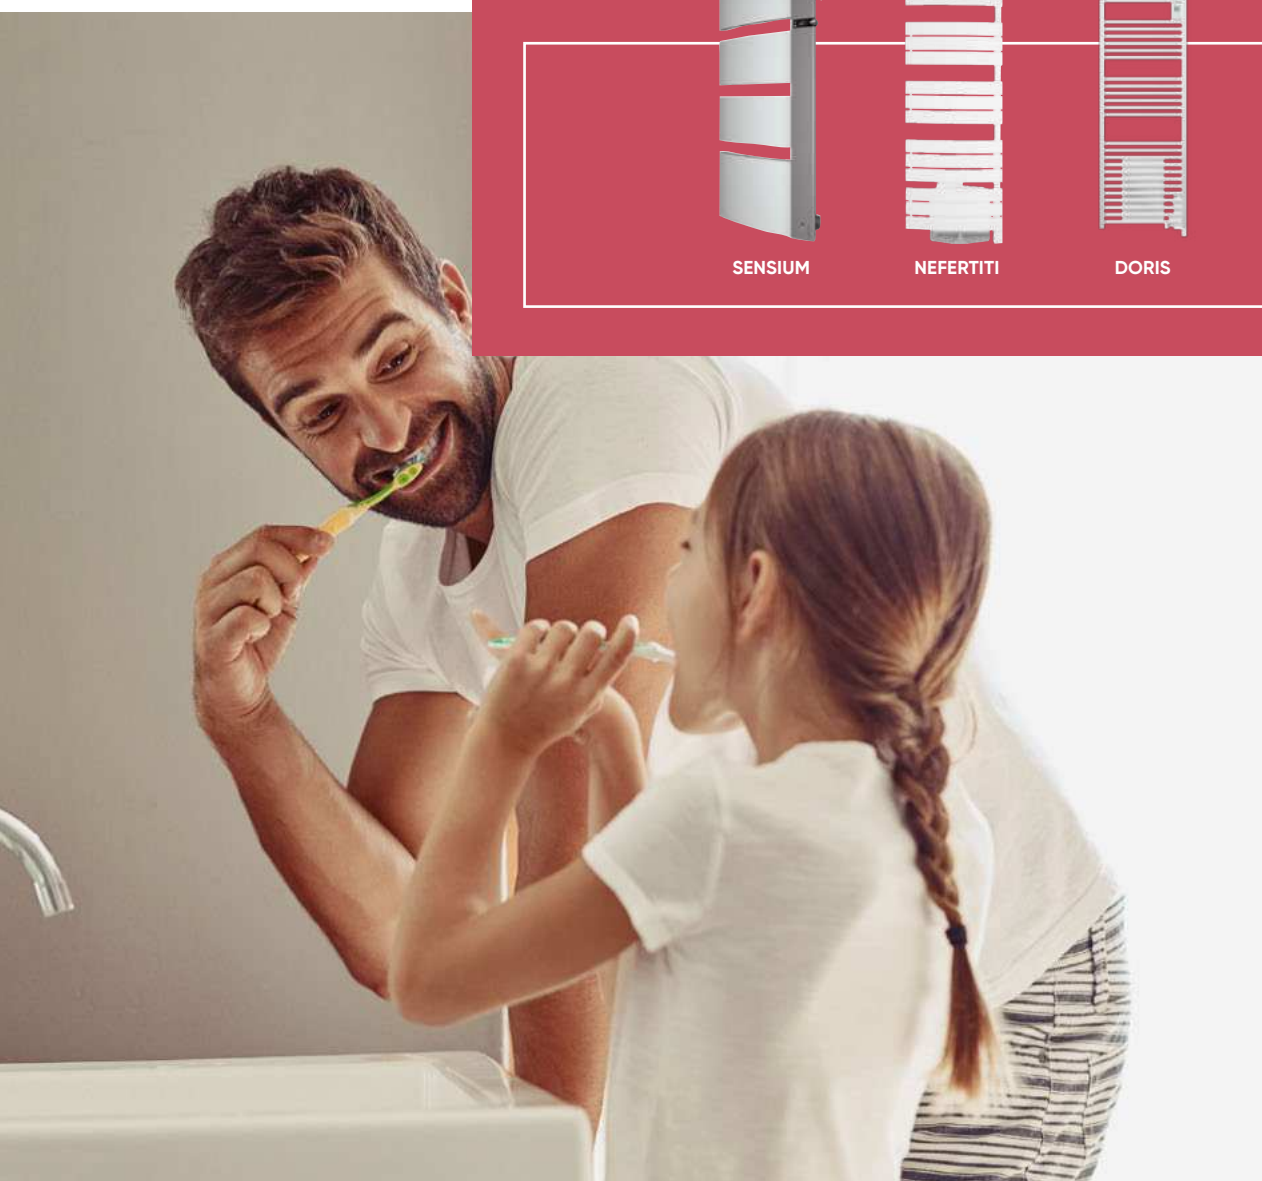

Badkamerradiatoren & badhanddoekdrogers

Omhul jezelf met warmte, comfort en zacht design