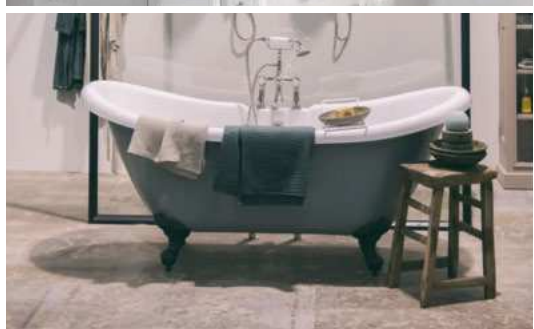

Retro, vintage