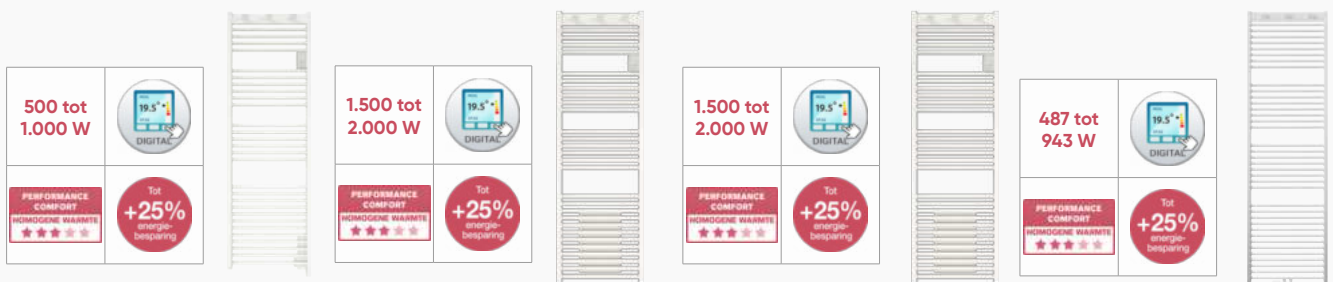

NEFERTITI INTEGRAL MIXED

Wit
Met Ventilo
750 + 1.000 W
550 x 1.450 x 150 mm
1.000 + 1.000 W
550 x 1.750 x 150 mm

DORIS DIGITAL

HANDIG, PROGRAMMEERBAAR EN VOORDELIG GEPRIJSD

+ STERKE PUNTEN

- Klassiek design
- Handig in gebruik dankzij de ideale hoogte van het programmeerbaar en tactiel bedieningspaneel
- Grote keuze in vermogens: van 500 tot 2.000 W
- Ook verkrijgbaar in versie met Ventilo: verwarmings-ventilator voor nog snellere warmte
- Ook verkrijgbaar in versie Mixed: switch tussen cv-verwarming en elektrische verwarming wanneer de cv uitstaat. Ideaal voor tussenseizoenen
- Ook verkrijgbaar in versie Hot Water: sluit je Doris Digital aan op je cv-ketel