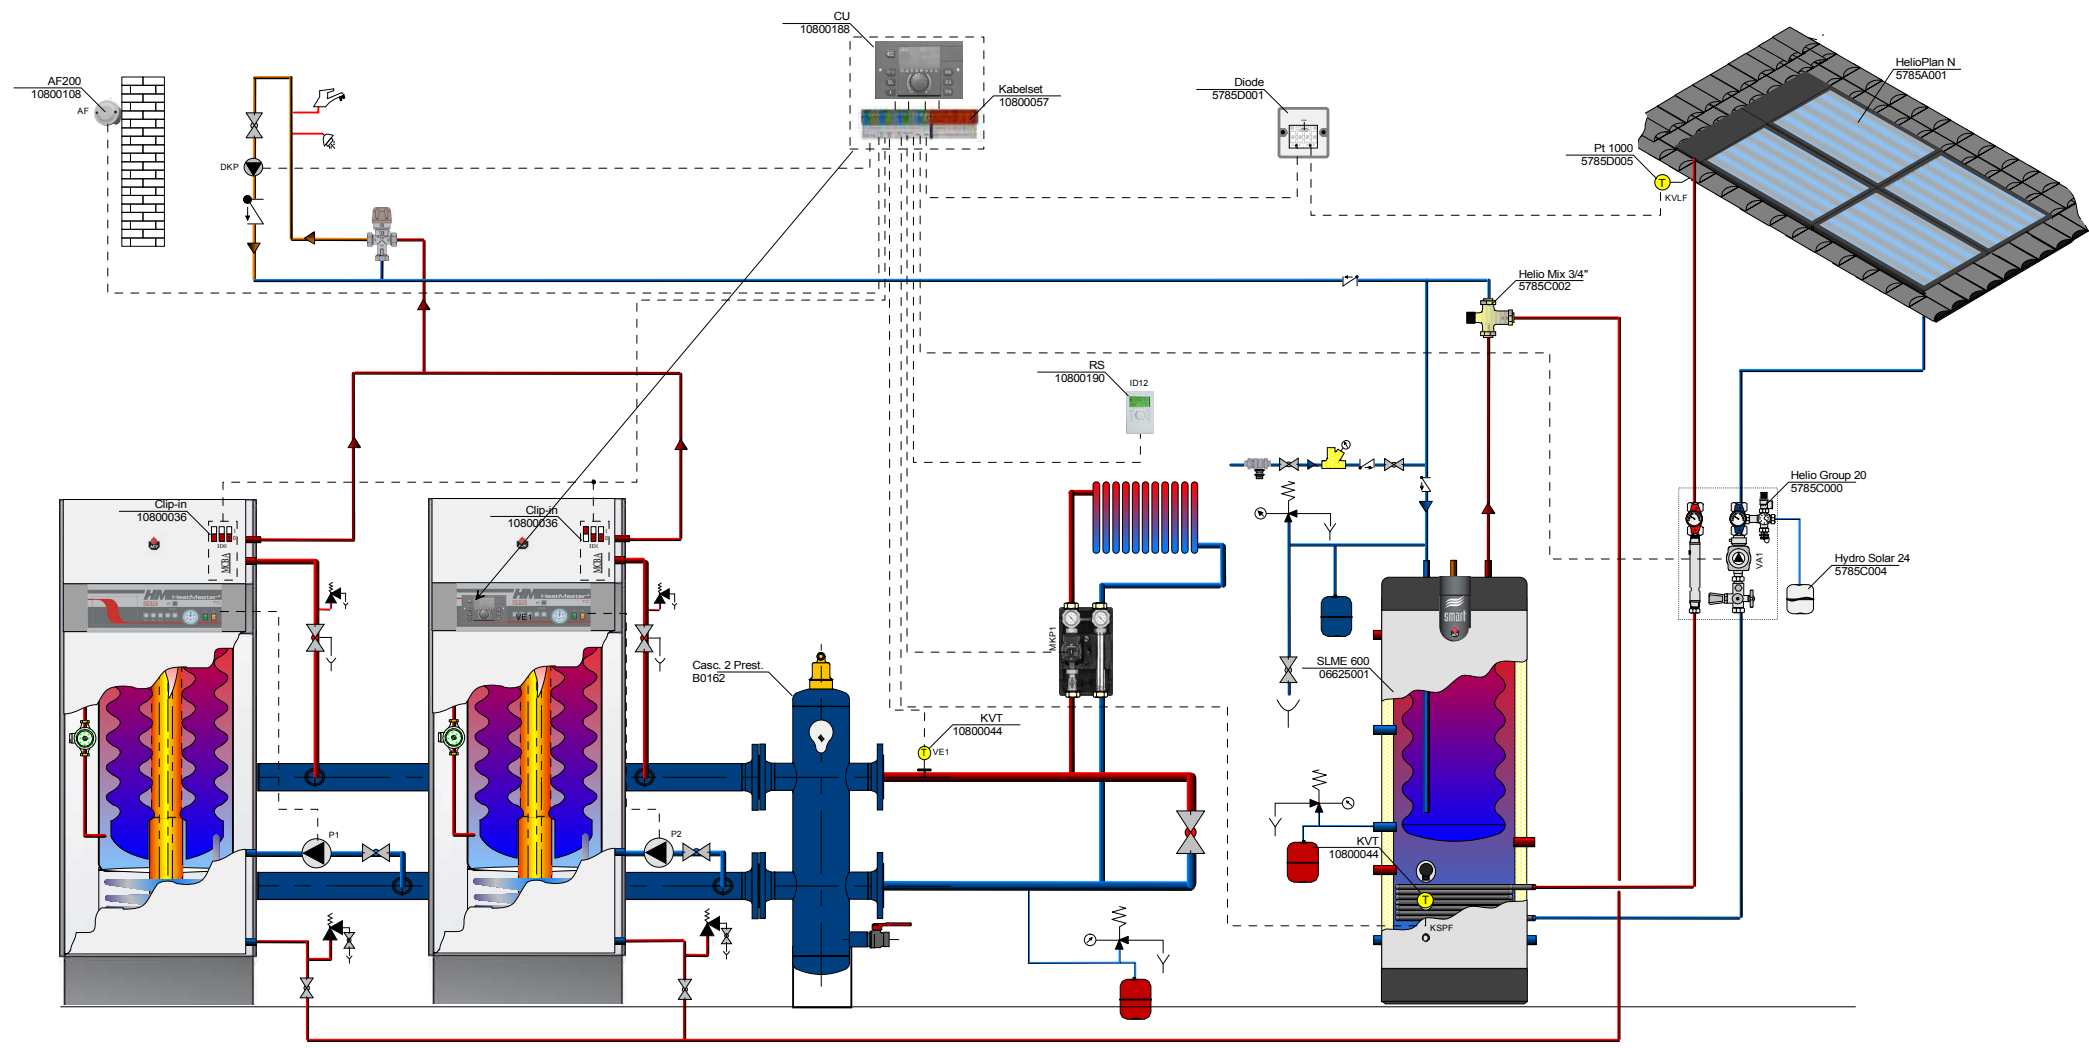

2 x HeatMaster TC 35 voor SWW & Helio Smart SLME 600

<p>Tekeningen zijn illustratief.          Uitvoering volgens de regels van de kunst.          Veiligheidsaquastaat verplicht bij vloerverwarming.          Onder voorbehoud van technische wijzigingen en vergissingen, zie tarief.</p>	Hydraulisch prinsipeschema	
	Regeling van SWW via Control Unit	DAS/SKE