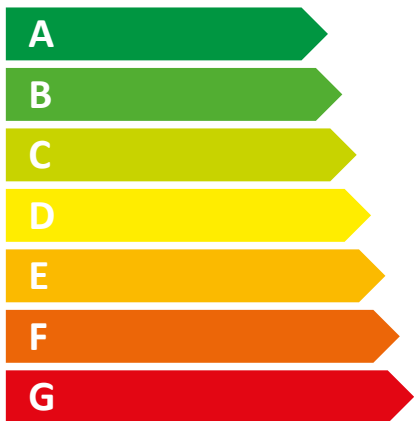

ENERG

енергия · ενεργεια

Comfort E 130

64 W

130 L

2015

812/2013

A1002221